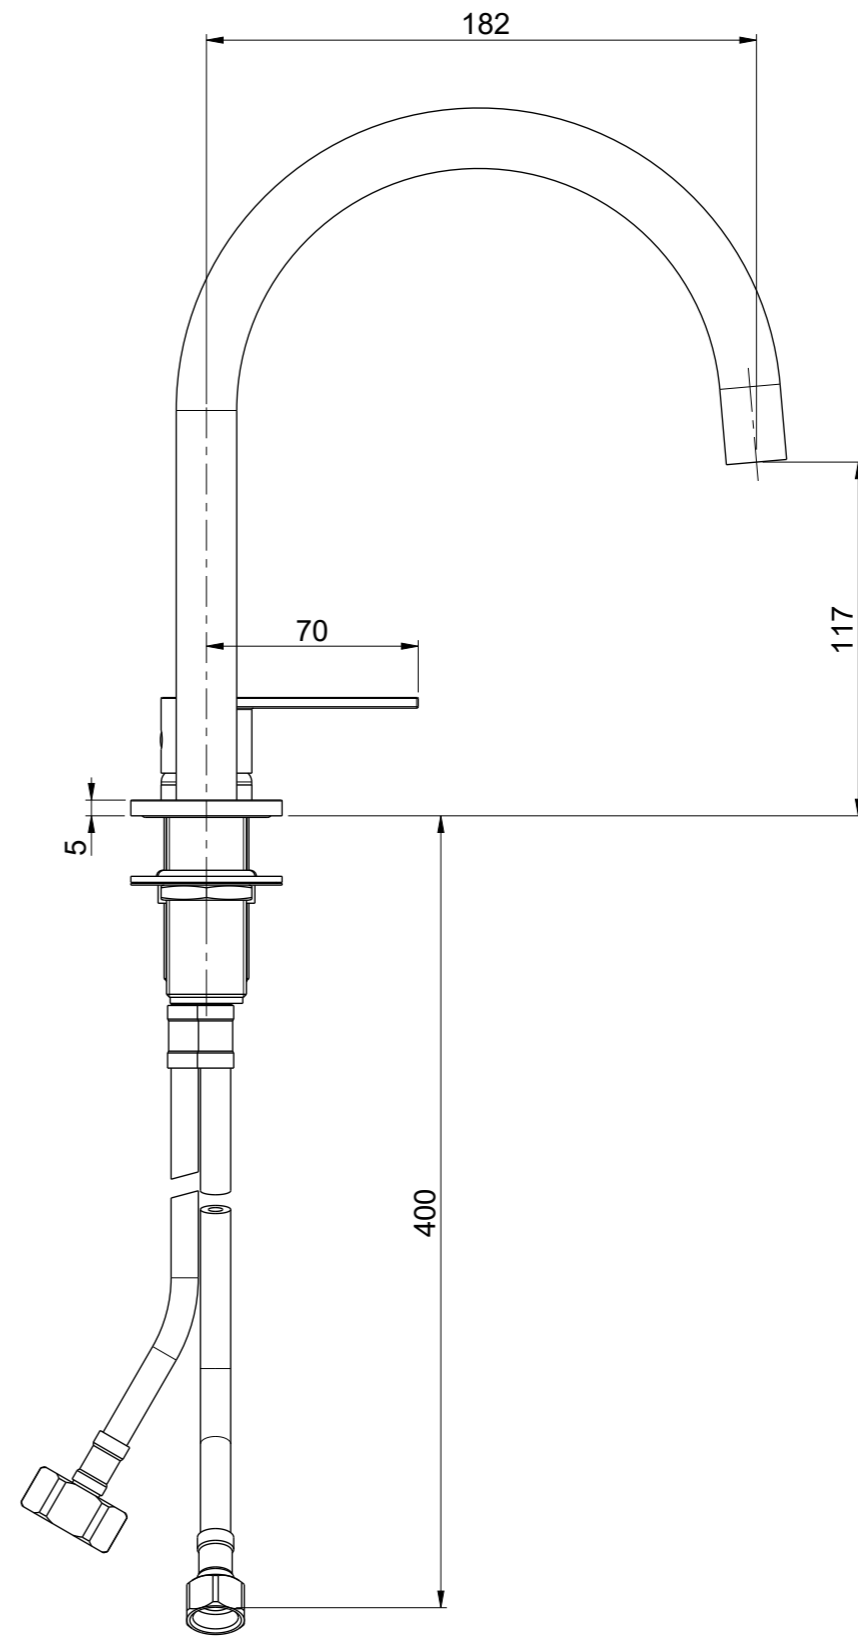

OIOLI RUBINETTERIE e-mail: mattia@oioli.com Via Pul Stretta, 10/12 28024 Gozzano (No) ITALY	DATA	09/12/2023	VERSIONE	PROGETTO	SCALA	CODICE DISEGNO	
	DISEGNATORE	B.F.	1.2		2:5	OITILT073RO	
	DESCRIZIONE						
	LAVABO 2 FORI TIKI BOCCA A PONTE						TILT073RO