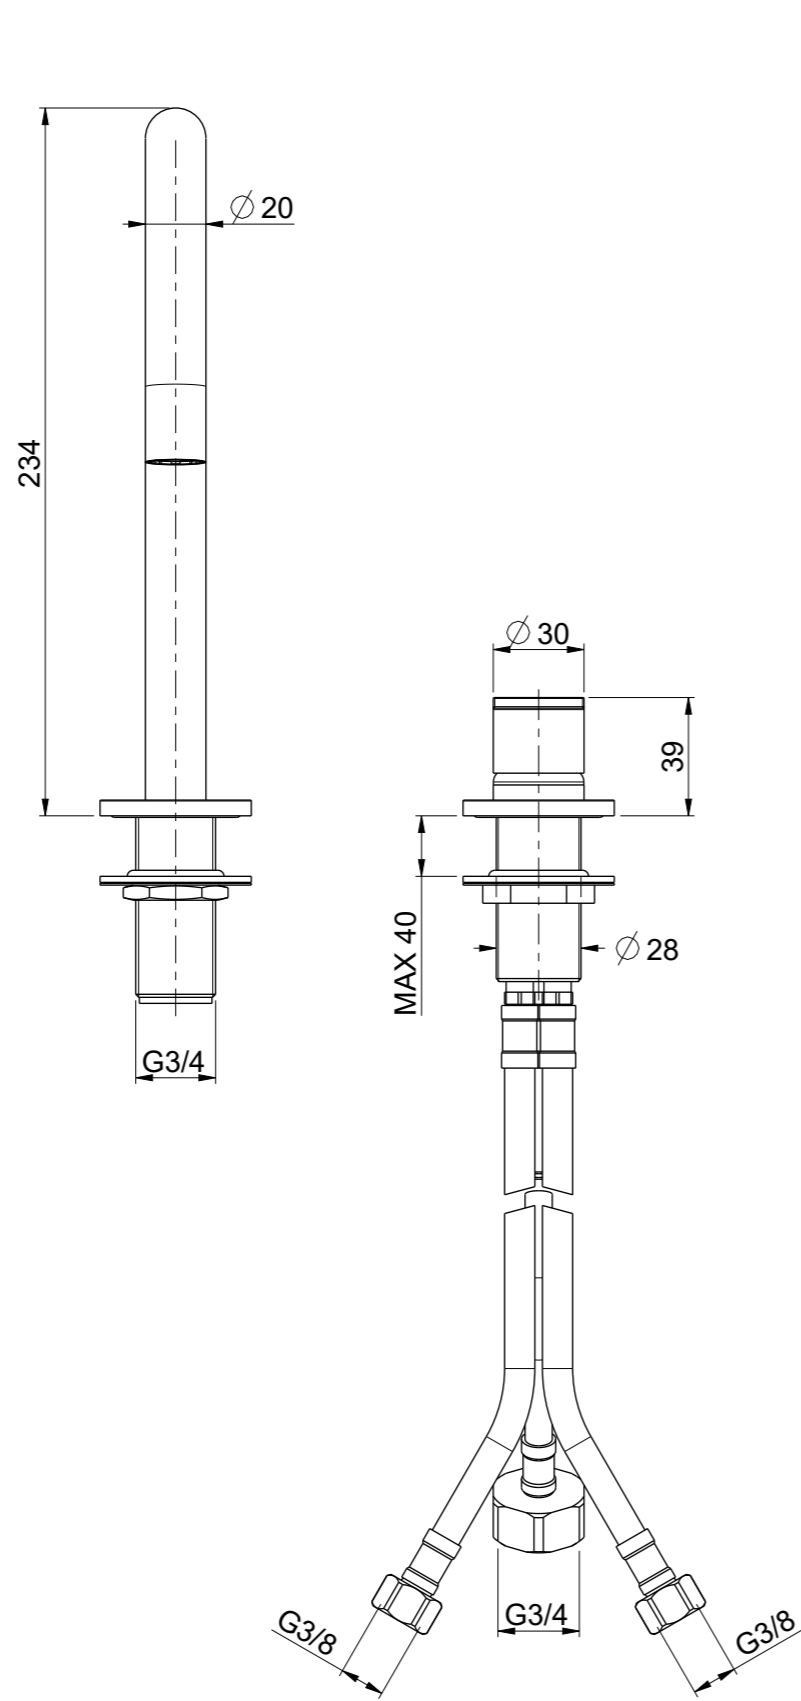

OIOLI RUBINETTERIE e-mail: mattia@oioli.com Via Pul Stretta, 10/12 28024 Gozzano (No) ITALY	DATA	09/12/2023	VERSIONE	PROGETTO	SCALA	CODICE DISEGNO	
	DISEGNATORE	B.F.	1.2		2:5	OITILT073RO	
	DESCRIZIONE						
	LAVABO 2 FORI TIKI BOCCA A PONTE						TILT073RO